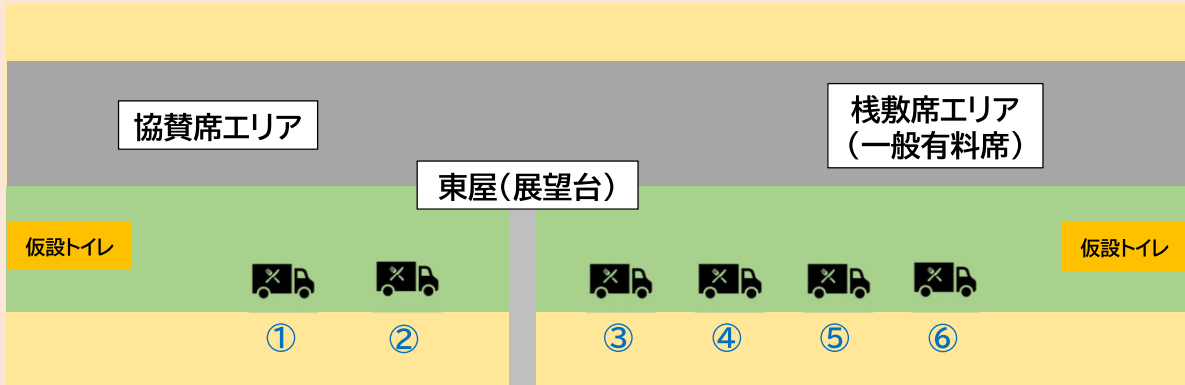

【柏会場】

① ボナパティモ ・焼き芋(冷・温) ¥500 ・焼き芋パフェ ¥650 他	② ごはん屋 I' mHOME ・手作りチーズハットグ ¥500 ・ヤンニョムチキン ¥400 他	③ スマイルカフェ ・クレープ ¥500~ ・かき氷 ¥400	④ ケイティーフードトラック ・やきそば ¥500 ・ドリンク ¥300~ 他	⑤ 2階のクラフトビール屋つむぎ ・クラフトビール(3種) ¥800 ・ビール ¥600	⑥ kisaraAZU ・チュロス ¥500 ・いかメンチ ¥250 他