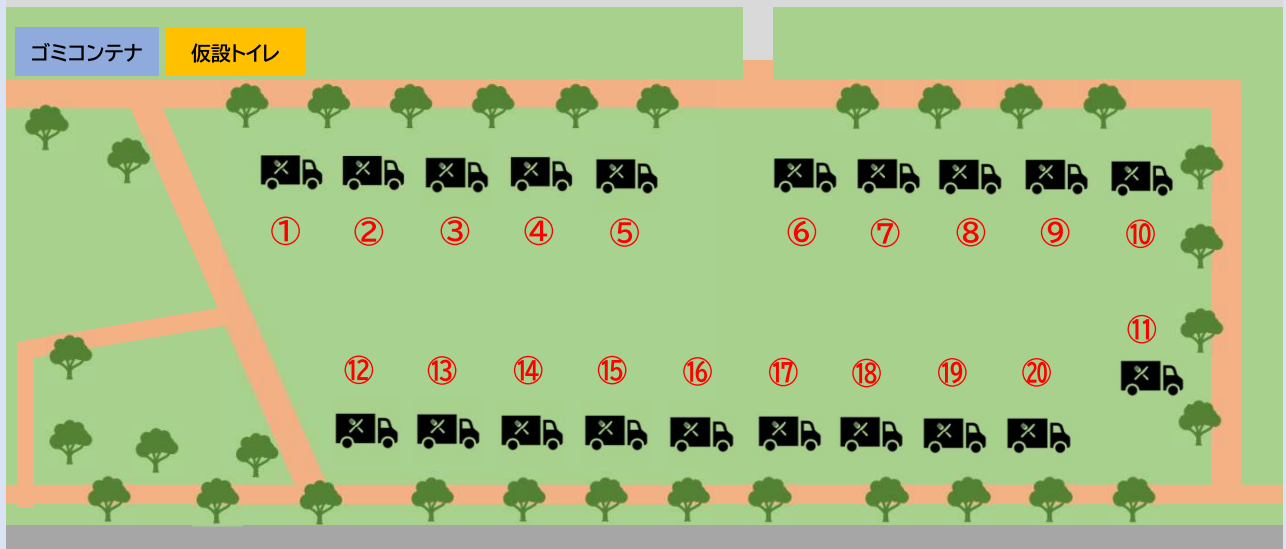

手賀沼花火大会2024 柏会場 飲食物売店のご案内

【柏ふるさと公園内】

- | | | | | | |
|---|---|--|---|--|--|
| ① コニーアイランド
・プリトー ¥800
・ソーセージ ¥400 他 | ② Westin Cafe
・フルーツあめ ¥500
・フリフリポテト ¥400 他 | ③ スキップキッチン
・焼きそば ¥600
・冷やし中華 ¥800 | ④ キッチン・すまいる
・唐揚げ ¥600
・アルコール各種 ¥400~ 他 | ⑤ トラットリアコラーレ
・しらすパペロンやきそば ¥600
・アルコール各種 ¥500~ 他 | ⑥ MINA RESTAURANT
・カレー、ナン ¥700
・ケバブサンド ¥700 他 |
| ⑦ スタービーズ
・なんこつ串の唐揚げ ¥600
・アメリカンヤンニョムチキン ¥650 他 | ⑧ モバイルキッチン
・ネギタン塩 ¥700
・アルコール各種 ¥500~ 他 | ⑨ おにくの橋
・チャーシューサンド ¥600
・かき氷 ¥300 他 | ⑩ インド料理シャンティ
・インドカレーセット ¥1,000
・ラッシー各種 ¥600~ 他 | ⑪ もんじゃ三つ星
・焼きそば ¥500
・ドリンク各種 ¥200~ 他 | |
| ⑫ 咖喱屋リリー
・本格タイ風カレー ¥900
・ルーローファン ¥850 他 | ⑬ 御料理 吟やなぎ
・あんず飴 ¥200
・かき氷 ¥300 他 | ⑭ ロウライドッグ
・ホットドッグ ¥700~
・アルコール類 ¥500~ 他 | ⑮ 柏商工会議所女性会
・かき氷 ¥300
・いかやき ¥200~ 他 | ⑯ ALADDIN
・ドネルケバブサンド各種 ¥600~
・ロングポテトフライ ¥600 他 | |
| ⑰ Amyキッチンカー
・フリフリポテト ¥500
・チュロス ¥500 他 | ⑱ 101's
・北海道唐揚げザンギ ¥700
・アルコール各種 ¥600~ 他 | ⑲ はてな?キッチン
・肉巻きあぶり団子 ¥400
・ベーコン串 ¥600 他 | ⑳ キャバツ
・チョコバナナ、キャラメルバナナ ¥600
・クレープ各種 ¥500~ 他 | | |

【柏会場】

- | | | | | | |
|---|--|--|--|---|---|
| ① ボナパティモ
・焼き芋(冷・温) ¥500
・焼き芋パフェ ¥650 他 | ② ごはん屋 I' mHOME
・手作りチーズハットグ ¥500
・ヤンニョムチキン ¥400 他 | ③ スマイルカフェ
・クレープ ¥500~
・かき氷 ¥400 | ④ ケイティーフードトラック
・やきそば ¥500
・ドリンク ¥300~ 他 | ⑤ 2階のクラフトビール屋つむぎ
・クラフトビール(3種) ¥800
・ビール ¥600 | ⑥ kisaraAZU
・チュロス ¥500
・いかメンチ ¥250 他 |
|---|--|--|--|---|---|

【ヒドリ橋付近】

- | |
|---|
| ⑦ Shungorou Sausage
・フランクフルト(千葉県産豚) ¥500
・ポテト(2種類) ¥500~ 他 |
| ⑧ アダナケバブ
・ケバブサンド各種 ¥700~
・ビール ¥500 |
| ⑨ Lunajuli Cafe
・クレープ ¥500~ |