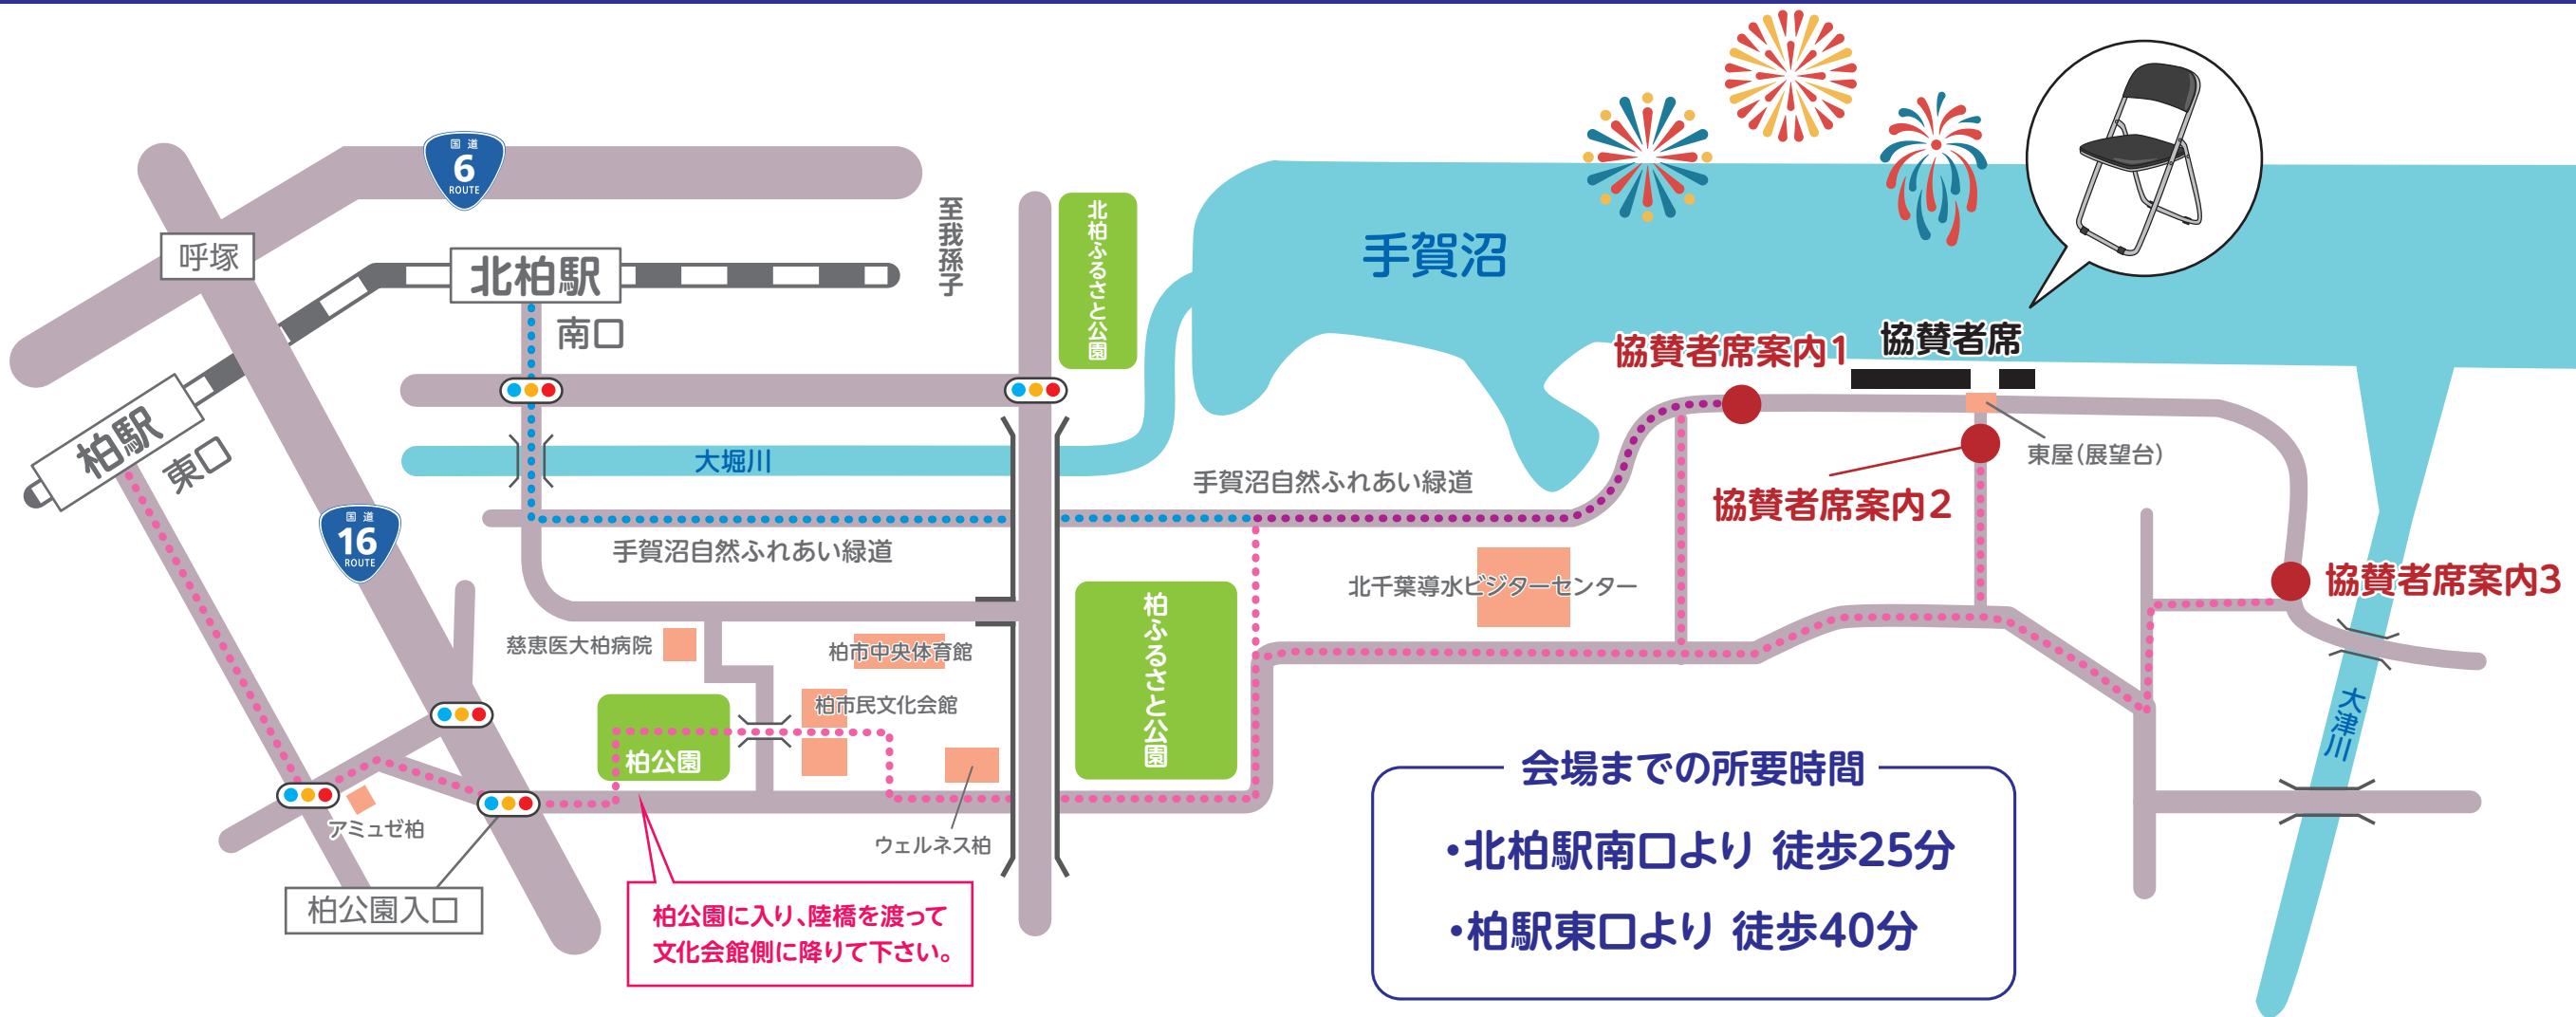

手賀沼花火大会 2023 《柏会場》案内図

柏公園に入り、陸橋を渡って文化会館側に降りて下さい。

会場までの所要時間

- ・北柏駅南口より 徒歩25分
- ・柏駅東口より 徒歩40分