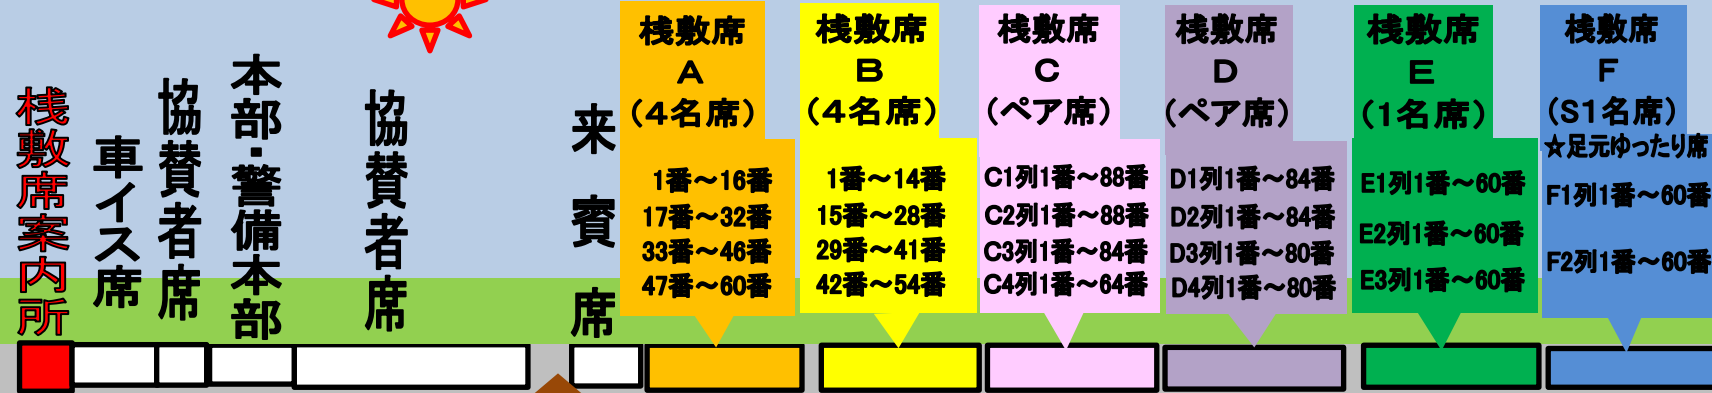

柏第1会場図 敷席案内図

我孫子会場
打ち上げ場所

沼賀手

柏第1会場

柏第2会場
打ち上げ場所

J:COM中継席

北千葉導水ビシターセンター